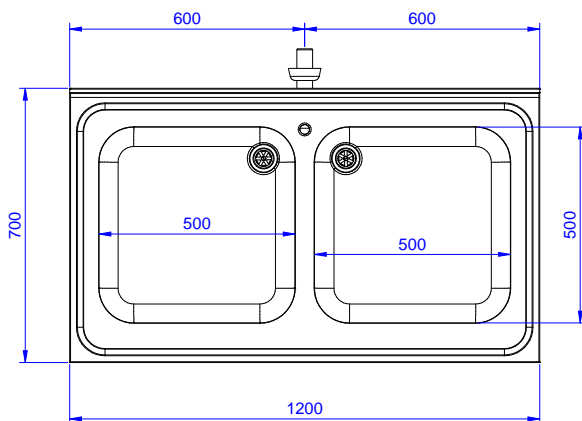

#### Articolo N° \_\_\_\_\_

Lavatoio in acciaio inox AISI 304 con piano di lavoro da 50 mm e spessore 8/10. Insonorizzato con piega salvamani sui bordi e dotato di involucro perimetrale ed angoli saldati. Porte scorrevoli fonoassorbente. Piedini regolabili in altezza. Alzatina paraspruzzi posteriore con raggiatura 10 mm, altezza 100 mm e spessore 13 mm. Due vasche da 500x500xh300 mm dotate di tubo troppopieno e piletta di scarico da 2".

### Accessori opzionali

- Kit 4 ruote, di cui due con freno, diametro 100 mm, per tavoli armadiati (altezza complessiva su ruote = 860 mm) PNC 855299
- Sifone singolo in plastica da 1,5" per tavoli con vasca PNC 855306
- Rubinetto con leva a gomito con canna, 3/4" monoforo PNC 855322
- Rubinetto con leva a gomito con canna corta, 3/4" monoforo PNC 855323
- Rubinetto a pedale con canna e con pedali caldo e freddo, 3/4" PNC 855328

Fronte

Lato

D = Scarico acqua

Alto

### Informazioni chiave

Larghezza armadio:	
132918 (ML2S1217N)	1145 mm
Profondità armadio:	645 mm
Altezza armadietto:	385 mm
Dimensioni esterne, larghezza:	1200 mm
Dimensioni esterne, profondità:	700 mm
Dimensioni esterne, altezza:	1000 mm
Dimensione alzatina, altezza:	100 mm
Dimensione alzatina, profondità:	13 mm
Dimensione alzatina, raggio:	R=10
Numero di vasche:	2
Dimensione vasca:	500x500xH250
Numero e tipologia di porte:	2 Scorrevole
Peso netto:	55 kg